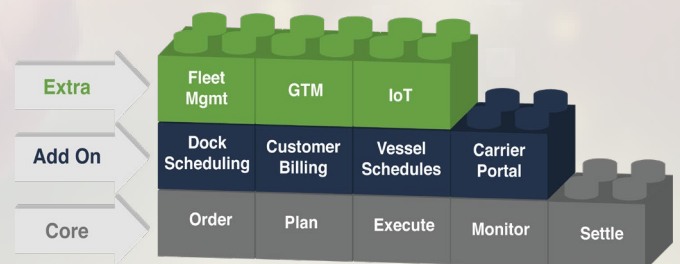

## OTM Cloud

OTM ermöglicht das Management globaler Transportnetzwerke, die Minimierung von Frachtkosten, die termingerechte Lieferung und das Vorantreiben von Nachhaltigkeitsinitiativen.

## WMS Cloud

Das führende Cloud-basierte WMS unterstützt das Bestandsmanagement, sowie Prozesse im Ein- und Ausgangslager.

## GTM Cloud

GTM unterstützt alle Aspekte des grenzüberschreitenden Handels, Imports und Exports, einschließlich Dokumentationsanforderungen und Deklarationen, sowie Sendungsprüfungen und Transaktionsdaten.

Wir informieren Sie gerne über unsere Zusammenarbeit mit:

**ORACLE**

OTM First ist unser beschleunigter, modulbasierter Implementierungsansatz, der die Umsetzung vordefinierter Lösungsschablonen mit einem abgestimmten Implementierungsansatz verbindet, um zeitnah praxistaugliche und anwenderfreundliche Lösungen bereitzustellen.