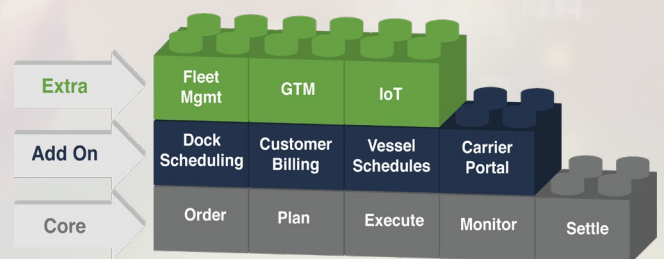

OTM Cloud

OTM permet la gestion de réseaux de transport mondiaux en réduisant les coûts de fret, améliorant la ponctualité des livraisons et intégrant les initiatives de développement durable.

WMS Cloud

WMS leader sur le marché qui permet la gestion des stocks et l'ensemble des flux des entrepôts.

GTM Cloud

GTM couvre tous les aspects du commerce international, import et export, y compris la documentation et les déclarations, le criblage des expéditions et les données de transactions.

Contactez Flo pour en savoir plus sur notre travail avec:

OTM First est notre accélérateur d'implémentation. En combinant un modèle de solution OTM avec notre approche d'implémentation structurée il permet de mettre en œuvre OTM d'une manière agile, modulaire et rapide.