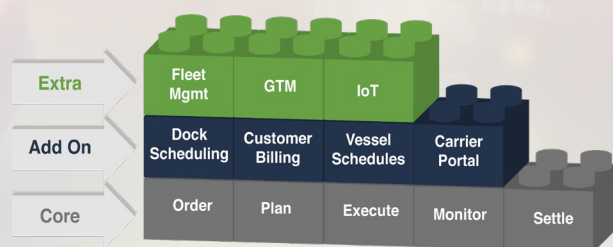

Team esperti per l'implementazione di Oracle Logistics Cloud

Grazie alla vasta esperienza multi-settoriale maturata, possiamo garantire elevate prestazioni e guidare il cambiamento delle vostre supply chain complesse. In collaborazione con Oracle e altri partner strategici, il nostro team di esperti operativi, tecnici e di "change management" ha dimostrato di offrire le migliori soluzioni ai nostri clienti.

OTM Cloud

OTM consente la gestione delle reti di trasporto globali minimizzando i costi di trasporto, ottimizzando il livello di servizio e supportando i nuovi paradigmi di sostenibilità.

WMS Cloud

Il WMS cloud-based leader nel settore supporta la gestione delle scorte e tutti i processi di magazzino.

GTM Cloud

GTM supporta tutti gli aspetti del commercio cross-border, import & export, inclusi documentazione e dichiarazioni, controllo delle spedizioni e gestione dei dati sulle transazioni.

Contattaci per sapere di piú sulla nostra partnership con:

OTM First è la nostra proposta per un'implementazione di OTM veloce e "Agile". Combina i nostri template di soluzioni OTM con un approccio di implementazione strutturata per installare OTM in modo veloce, modulare e flessibile.

Perché Flo?

Siamo dedicati all'eccellenza nella supply chain. I nostri consulenti sono appassionati di ciò che fanno e ricercano costantemente la creazione di valore per i nostri clienti resolvendo le sfide aziendali e tecnologiche che si presentano con le migliori soluzioni. Operando a livello globale, adottiamo un approccio alla logistica che ne incorpora tutto il panorama, persone, processi, reti e tecnologia.

Le nostre soluzioni, basate sulle best practice e sulla tecnologia leader del settore, sono progettate per aiutare i nostri clienti a ottenere i maggiori vantaggi dalle loro iniziative logistiche, consentire il contenimento dei costi e il perseguimento del miglioramento continuo. Supportiamo fornitori e clienti di servizi logistici in tutti i settori, tra cui produttori finali, retail, prodotti di consumo, difesa/militari ed energia.

Copertura globale, conoscenza locale

Esperti di supply chain e di sistemi

10+

Maggior parte dei nostri consulenti con oltre 10 anni di esperienza

Possibilita' di Soluzioni offshore a basso costo

ORACLE

Partner

www.flo-group.com

hello@flo-group.com

EMEA

+31 78 369 0535

Nordics

+46 77 588 8675

UK and Ireland

+44 020 3514 7528

Americas

+1 (646) 918 1159

India

+91 206 712 0900