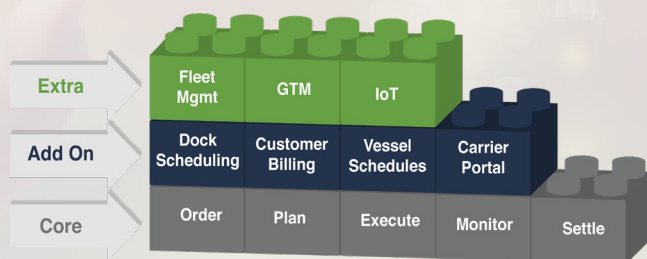

OTM Cloud

OTM möjliggör hantering av globala transportnätverk, minskar fraktkostnader, optimerar "on-time" leveranser och driver hållbarhet.

WMS Cloud

Branschens ledande molnbaserade WMS stödjer lagerhantering, ingående och utgående lagerprocesser.

GTM Cloud

GTM stödjer alla aspekter av internationell handel, import och export, inklusive dokumentation och deklaration, frakt-screening och dataöverföring.

Kontakta Flo för att lära dig mer om vårt arbete med:

ORACLE

OTM First, är vår implementationsmetod. Det kombinerar vår OTM-mall med ett strukturerat implementeringslinje för att levererar OTM på ett agilt och effektivt sätt.

Varför Flo?

Vi är dedikerade för att uppnå de bästa resultaten inom "supply chain". Vårt team brinner brinner för uppgiften och bidrar med värde till våra kunder genom att lösa affärs- och teknikutmaningar. Vi arbetar globalt och använder oss av en helhetssyn genom att inkludera människor, processer, nätverk och teknik.